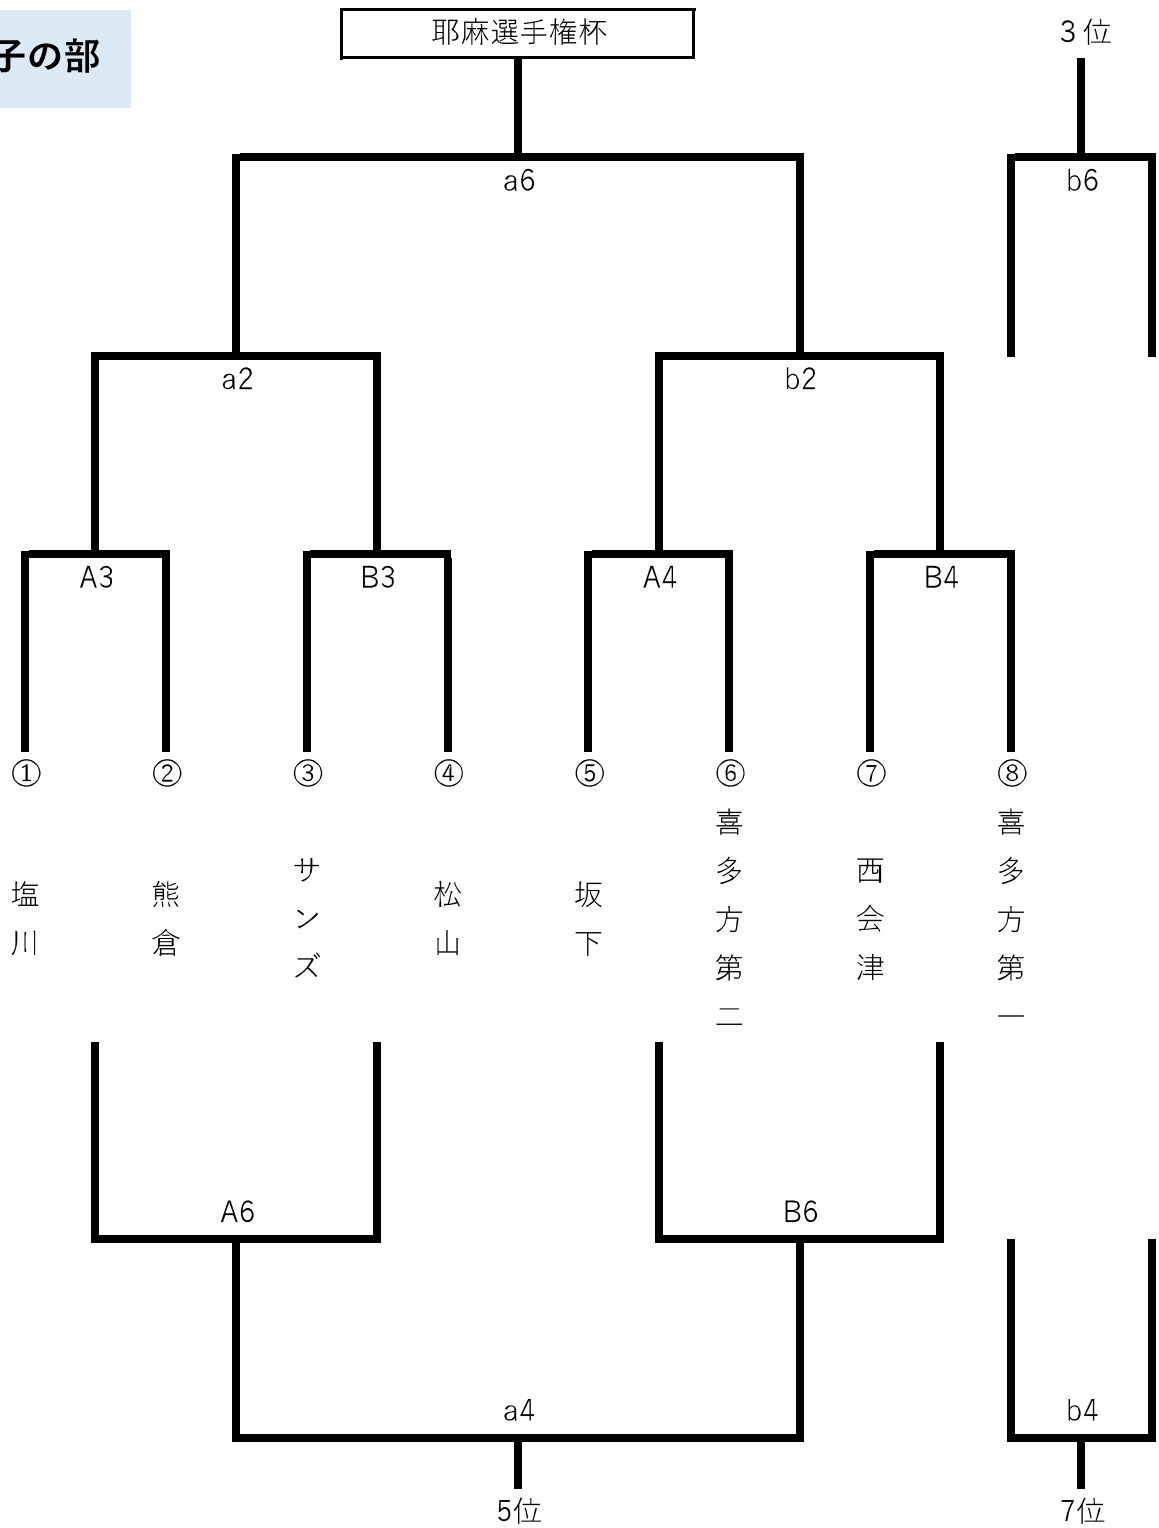

3月2日(土) 押切川公園体育館 A・Bコート

3月3日(日) 押切川公園体育館 a・bコート

男子の部

3月2日(土) 押切川公園体育館 A・Bコート

3月3日(日) 押切川公園体育館 a・bコート

女子の部