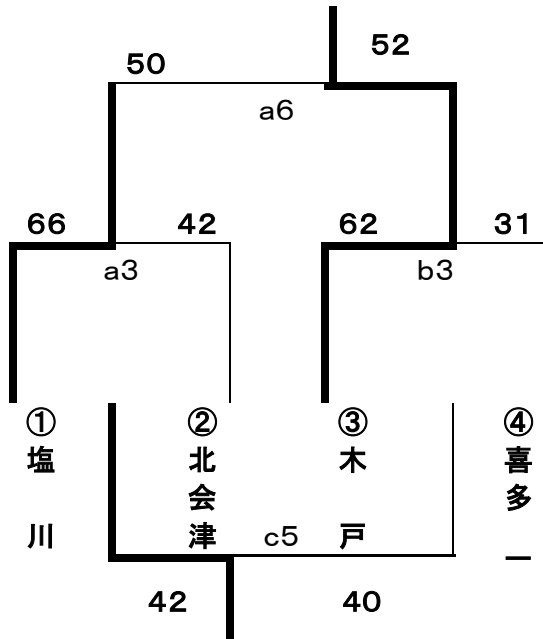

組み合わせ（耶麻選手権大会結果）

<男子 予選トーナメント戦> 3/9(土)

Aブロック

Bブロック

<女子 予選トーナメント戦> 3/9(土)

Cブロック

Dブロック

<男子 順位決定トーナメント戦> 3/10(日)

Aブロック

Bブロック

- <男子> 第1位 喜多方市立第二中学校  
 第2位 新潟市立木戸中学校(新潟県)  
 第3位 会津若松市立第三中学校

<女子 順位決定トーナメント戦> 3/10(日)

Cブロック

Dブロック

- <女子> 第1位 会津若松市立北会津中学校  
 第2位 西郷村立西郷第一中学校  
 第3位 会津若松市立第三中学校