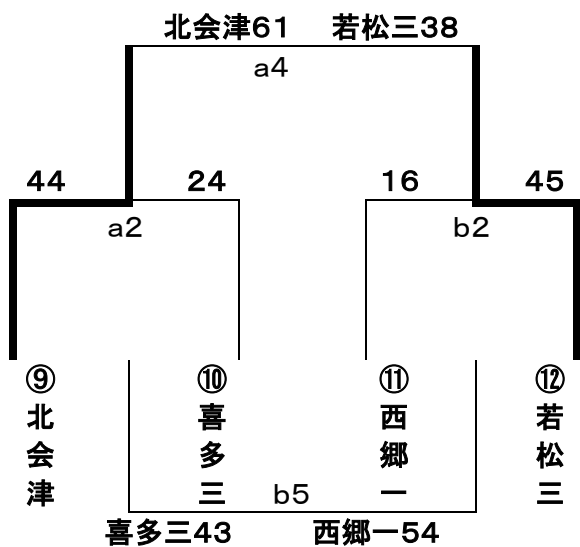

Aブロック

Bブロック

- <男子> 第1位 喜多方市立第二中学校  
 第2位 新潟市立木戸中学校(新潟県)  
 第3位 会津若松市立第三中学校

<女子 順位決定トーナメント戦> 3/10(日)

Cブロック

Dブロック

- <女子> 第1位 会津若松市立北会津中学校  
 第2位 西郷村立西郷第一中学校  
 第3位 会津若松市立第三中学校