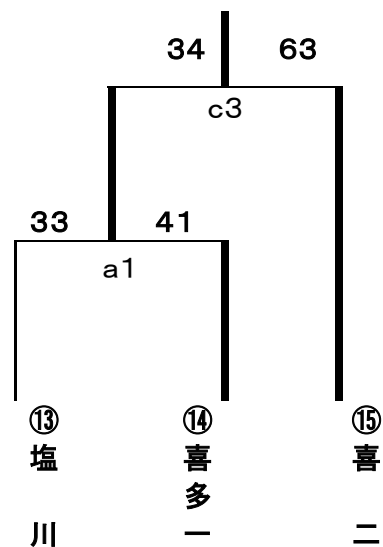

Aブロック

Bブロック

- <男子> 第1位 喜多方市立第二中学校  
 第2位 新潟市立木戸中学校(新潟県)  
 第3位 会津若松市立第三中学校

<女子 順位決定トーナメント戦> 3/10(日)

Cブロック

Dブロック

- <女子> 第1位 会津若松市立北会津中学校  
 第2位 西郷村立西郷第一中学校  
 第3位 会津若松市立第三中学校