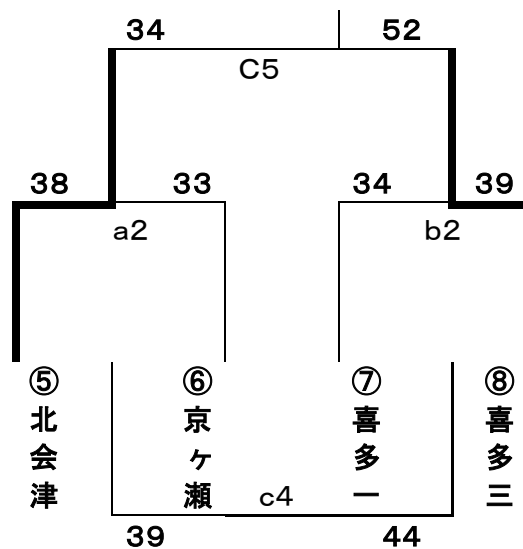

組み合わせ（耶麻選手権大会結果）

<男子 予選トーナメント戦> 3/9(土)

Aブロック

Bブロック

<女子 予選トーナメント戦> 3/9(土)

Cブロック

Dブロック

<男子 順位決定トーナメント戦> 3/10(日)

Aブロック

Bブロック

- <男子> 第1位 喜多方市立第二中学校  
 第2位 新潟市立木戸中学校(新潟県)  
 第3位 会津若松市立第三中学校

<女子 順位決定トーナメント戦> 3/10(日)

Cブロック

Dブロック

- <女子> 第1位 会津若松市立北会津中学校  
 第2位 西郷村立西郷第一中学校  
 第3位 会津若松市立第三中学校