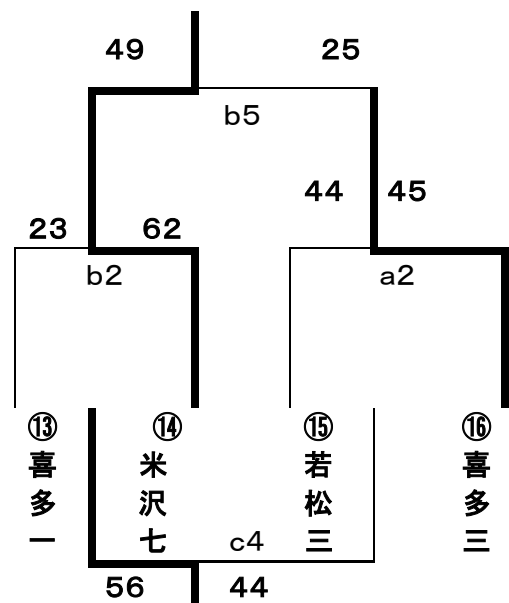

組み合わせ（耶麻選手権大会結果）

<男子 予選トーナメント戦> 3/9(土)

Aブロック

Bブロック

<女子 予選トーナメント戦> 3/9(土)

Cブロック

Dブロック

<男子 順位決定トーナメント戦> 3/10(日)

Aブロック

Bブロック

- <男子> 第1位 喜多方市立第二中学校  
 第2位 新潟市立木戸中学校(新潟県)  
 第3位 会津若松市立第三中学校

<女子 順位決定トーナメント戦> 3/10(日)

Cブロック

Dブロック

- <女子> 第1位 会津若松市立北会津中学校  
 第2位 西郷村立西郷第一中学校  
 第3位 会津若松市立第三中学校