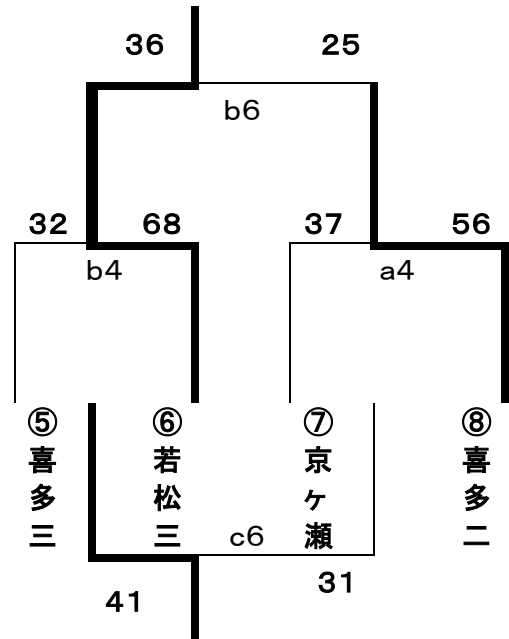

組み合わせ（耶麻選手権大会結果）

<男子 予選トーナメント戦> 3/9(土)

Aブロック

Bブロック

<女子 予選トーナメント戦> 3/9(土)

Cブロック

Dブロック

<男子 順位決定トーナメント戦> 3/10(日)

Aブロック

Bブロック

- <男子> 第1位 喜多方市立第二中学校  
 第2位 新潟市立木戸中学校(新潟県)  
 第3位 会津若松市立第三中学校

<女子 順位決定トーナメント戦> 3/10(日)

Cブロック

Dブロック

- <女子> 第1位 会津若松市立北会津中学校  
 第2位 西郷村立西郷第一中学校  
 第3位 会津若松市立第三中学校