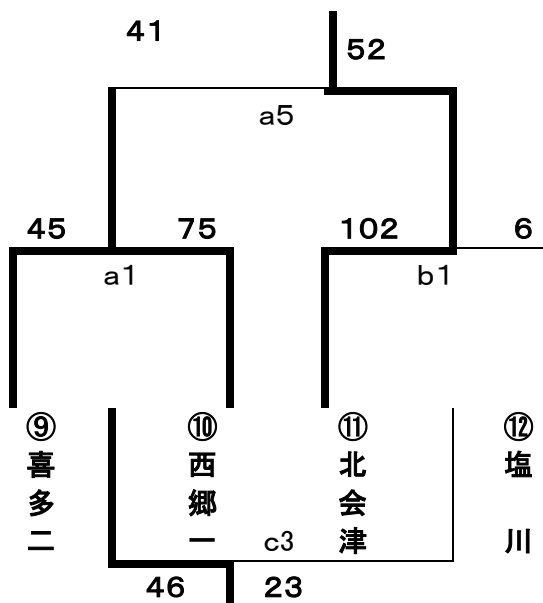

組み合わせ（耶麻選手権大会結果）

<男子 予選トーナメント戦> 3/9(土)

Aブロック

Bブロック

<女子 予選トーナメント戦> 3/9(土)

Cブロック

Dブロック

<男子 順位決定トーナメント戦> 3/10(日)

Aブロック

Bブロック

- <男子> 第1位 喜多方市立第二中学校  
 第2位 新潟市立木戸中学校(新潟県)  
 第3位 会津若松市立第三中学校

<女子 順位決定トーナメント戦> 3/10(日)

Cブロック

Dブロック

- <女子> 第1位 会津若松市立北会津中学校  
 第2位 西郷村立西郷第一中学校  
 第3位 会津若松市立第三中学校