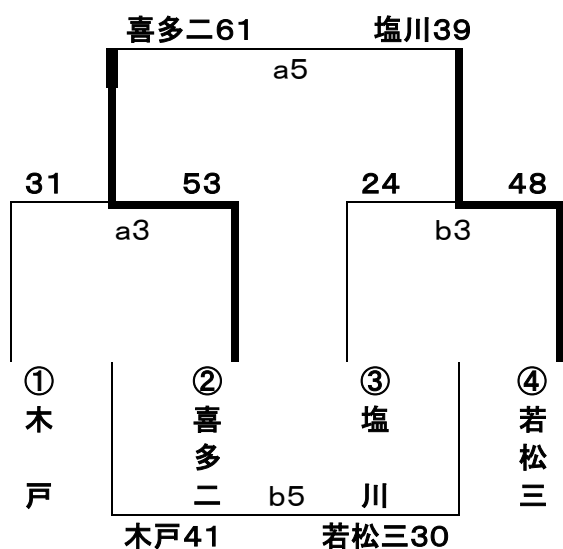

<男子 順位決定トーナメント戦> 3/10(日)

Aブロック