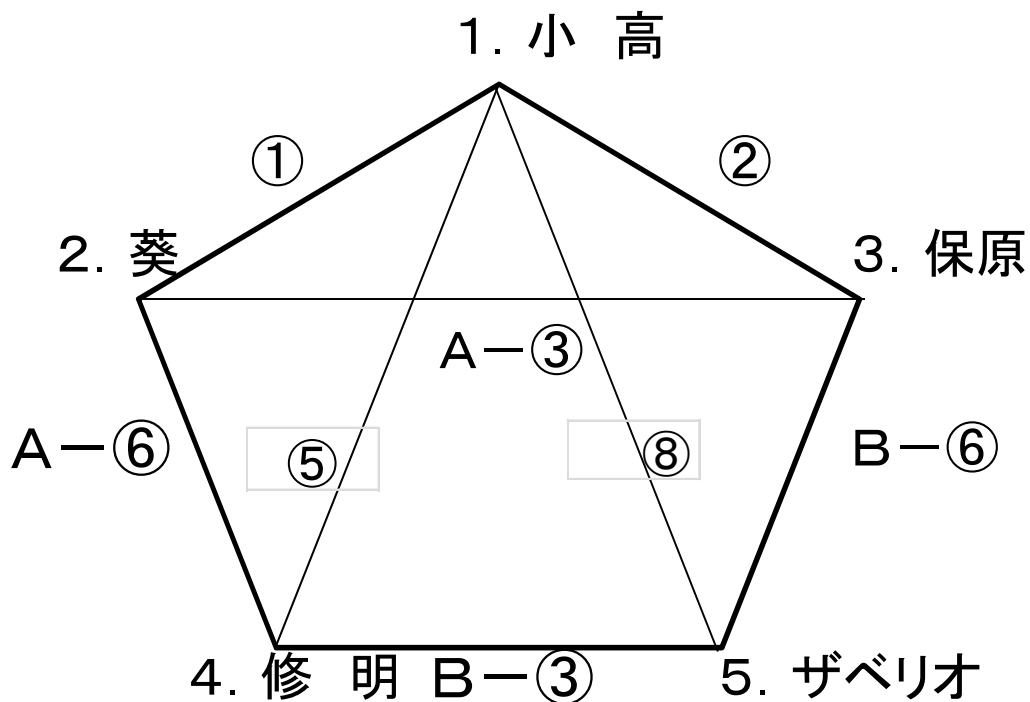

会場

喜多方一中体育館

2019. 5. 5

男子 Aコート
ステージ側

* 試合時間に注意 10分—2分—10分—2分—10分

女子 Bコート

ユニフォームの色はチーム番号の若い方が淡色ですが、チーム間で決めて
構いません。