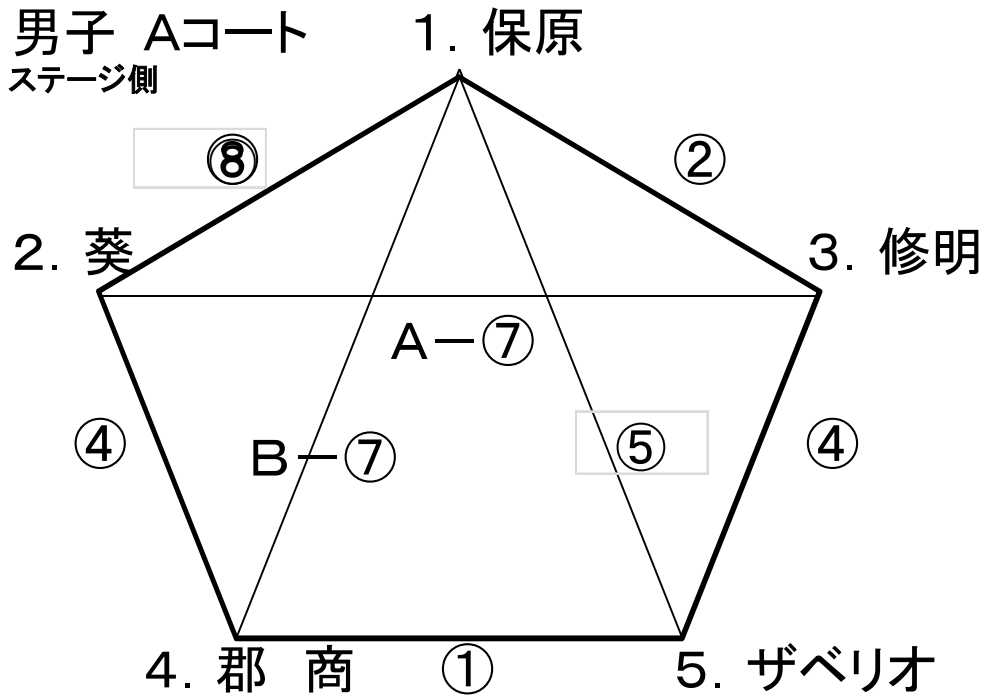

会場

喜多方一中体育館

2019. 5. 5

男子 Aコート
ステージ側

* 試合時間に注意 10分—2分—10分—2分—10分

女子 Bコート

ユニフォームの色はチーム番号の若い方が淡色ですが、チーム間で決めて
構いません。