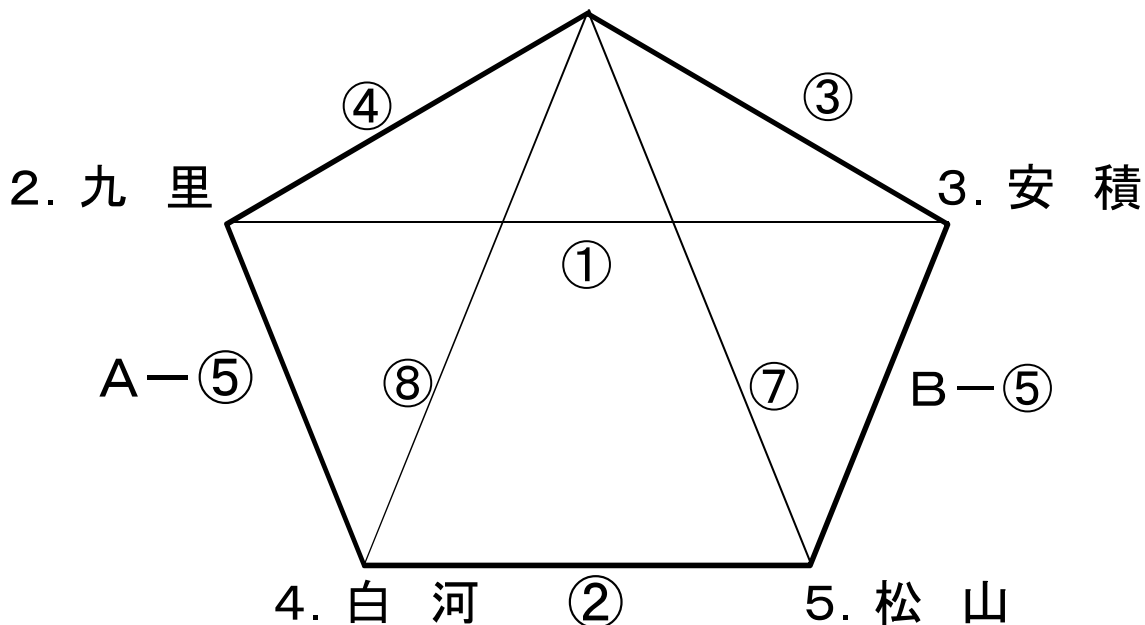

会場

喜多方三中体育館

2019. 5. 5

男子 Aコート  
ステージ側

1. 平 工

訂正版

\* 試合時間に注意 10分—2分—10分—2分—10分

女子

1. 相馬東

ユニフォームの色はチーム番号の若い方が淡色ですが、チーム間で決めて  
構いません。