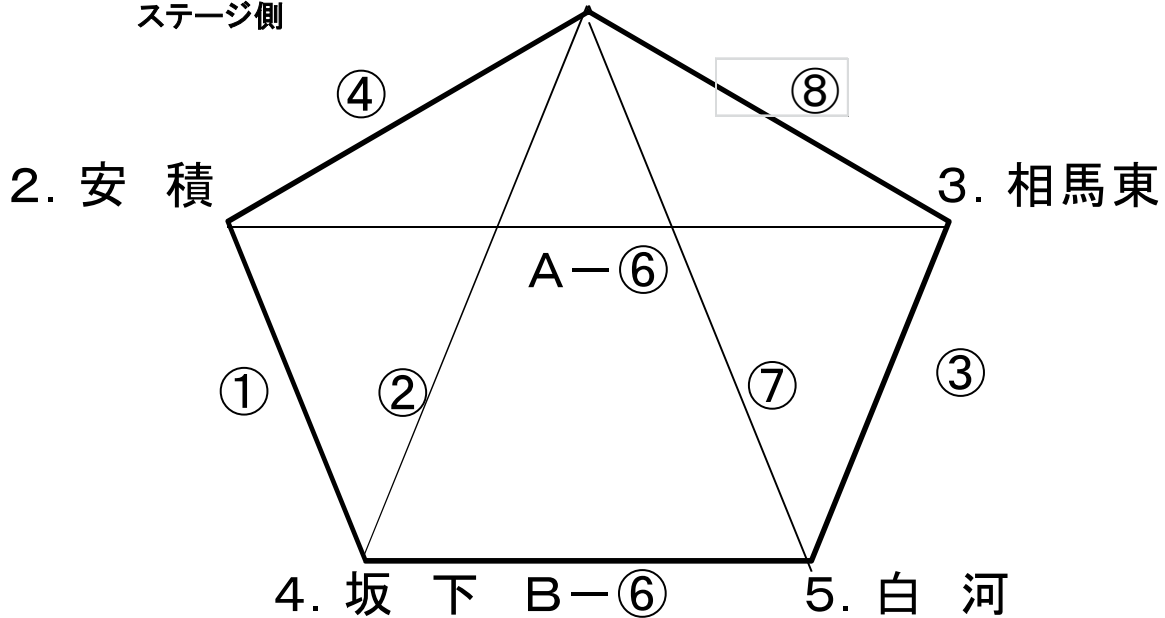

会場

喜多方三中体育館

2019. 5. 5

男子 Aコート  
ステージ側

1. 平 工

訂正版

\* 試合時間に注意 10分—2分—10分—2分—10分

女子

1. 相馬東

ユニフォームの色はチーム番号の若い方が淡色ですが、チーム間で決めて  
構いません。