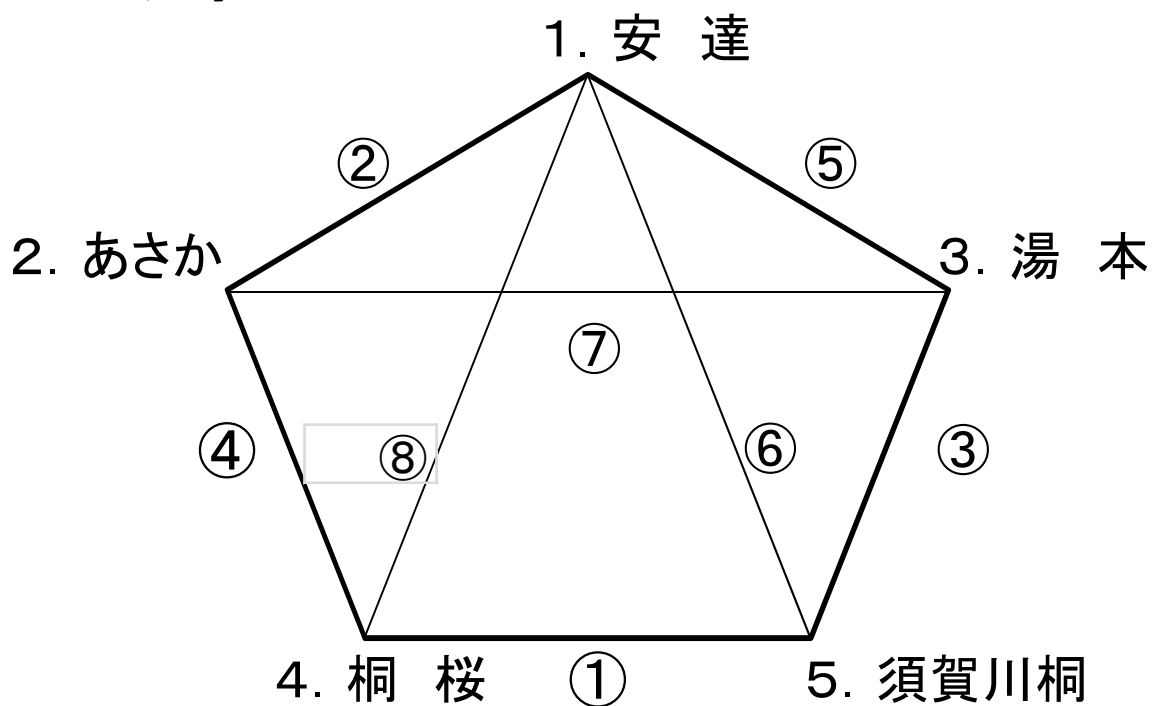

会場

喜多方高校体育館

2019. 5. 5

* 試合時間に注意 10分—2分—10分—2分—10分

女子

ユニフォームの色はチーム番号の若い方が淡色ですが、チーム間で決めて
構いません。