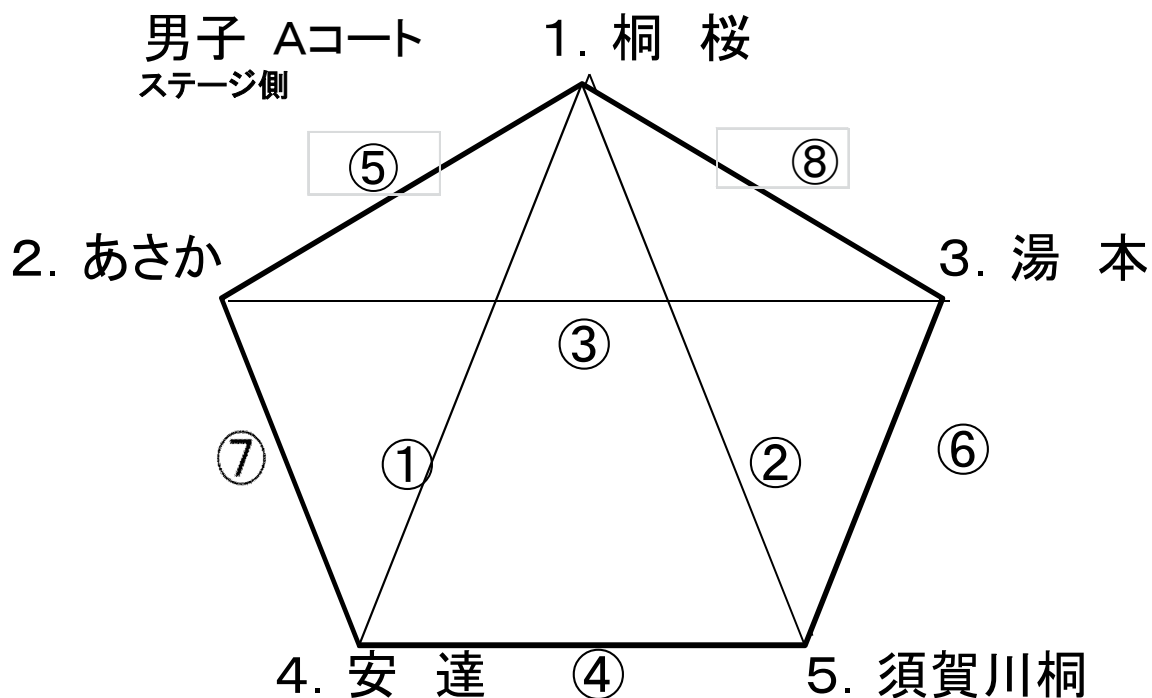

会場

喜多方高校体育館

2019. 5. 5

* 試合時間に注意 10分—2分—10分—2分—10分

女子

ユニフォームの色はチーム番号の若い方が淡色ですが、チーム間で決めて
構いません。