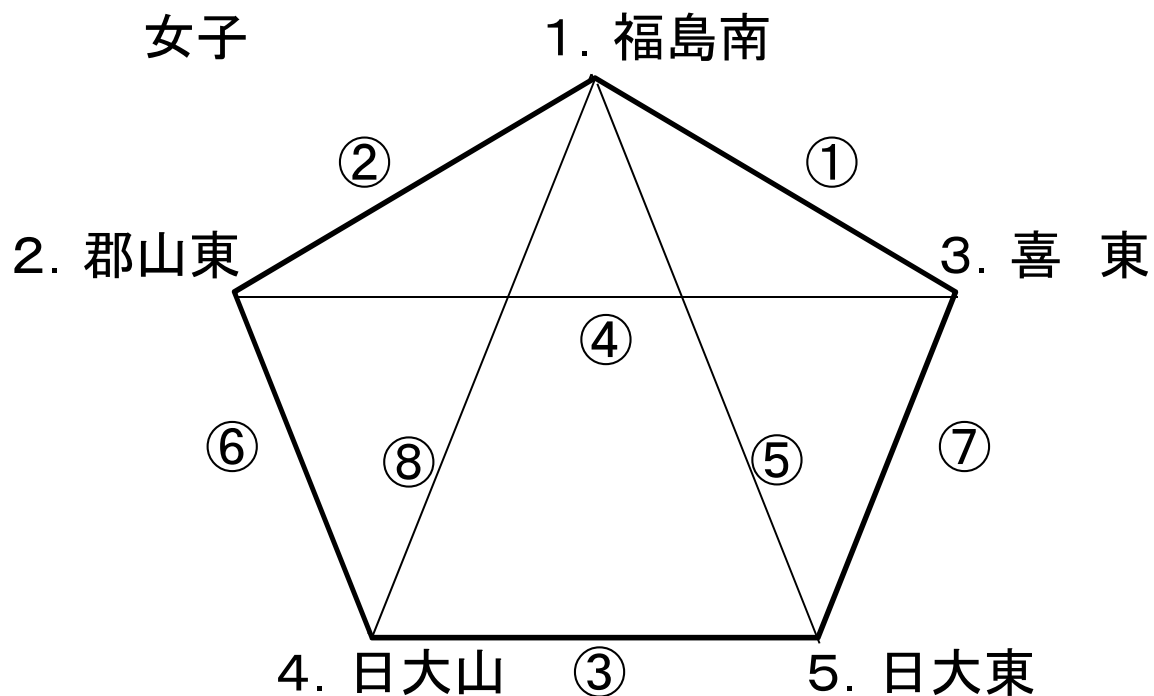

会場 喜多方東高校体育館 2019. 5. 5

女子

* 試合時間に注意 10分—2分—10分—2分—10分¹

ユニフォームの色はチーム番号の若い方が淡色ですが、チーム間で決めて
構いません。