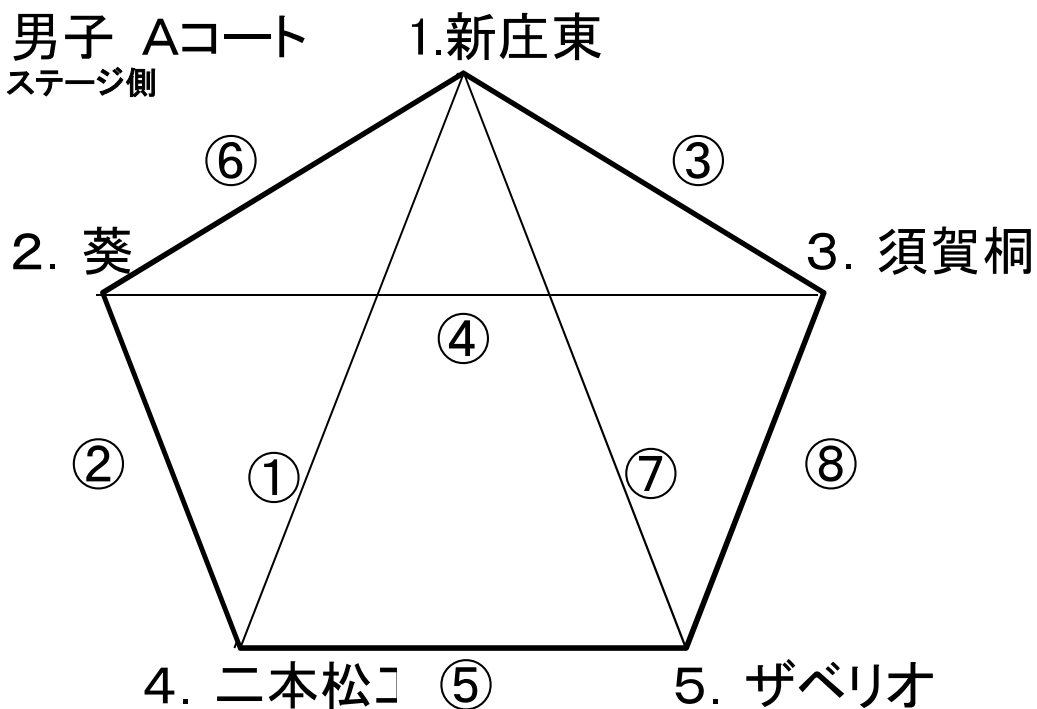

会場

喜多方一中体育館

2019.5.6

男子 Aコート
ステージ側

* 試合時間に注意 10分—2分—10分—2分—10分

女子 Bコート

ユニフォームの色はチーム番号の若い方が淡色ですが、チーム間で決めて
構いません。