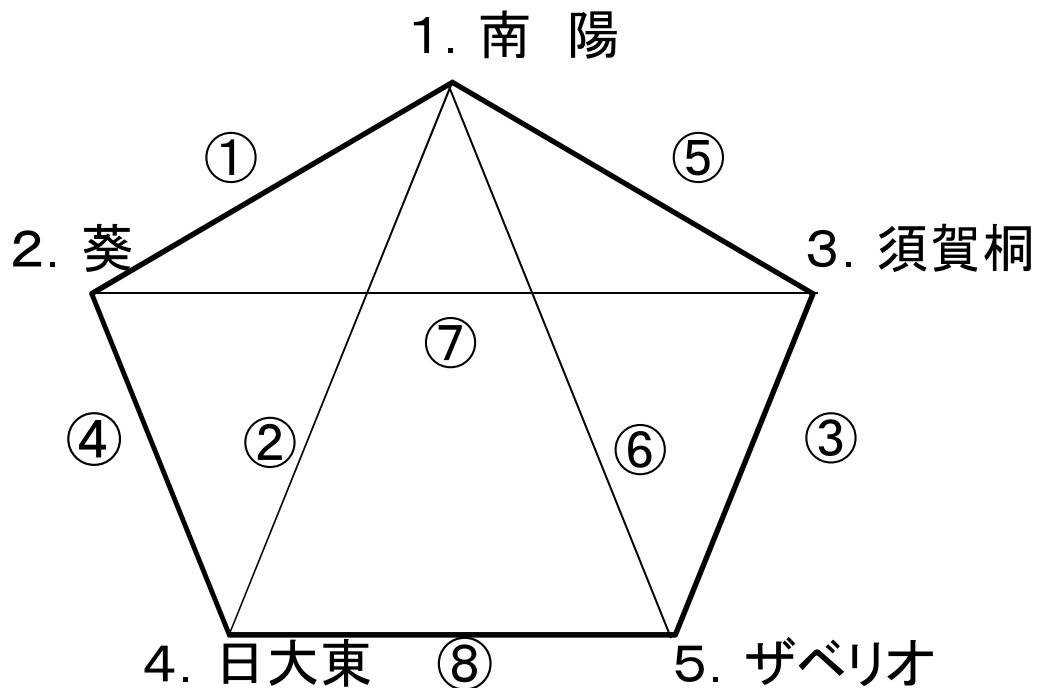

会場

喜多方一中体育館

2019.5.6

男子 Aコート
ステージ側

* 試合時間に注意 10分—2分—10分—2分—10分

女子 Bコート

ユニフォームの色はチーム番号の若い方が淡色ですが、チーム間で決めて
構いません。