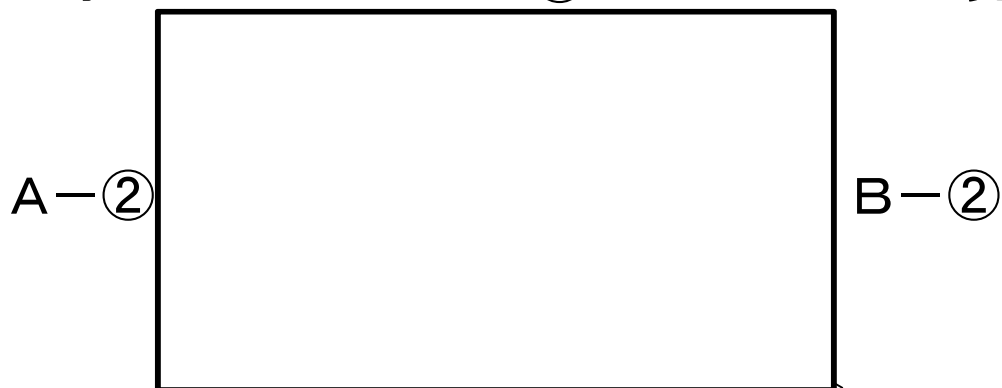

会場 喜多方二中体育館 2019 5.6

A コートはステージ側

男子！！ 第5試合以降は下記に示しています。

* 試合時間に注意 10分—2分—10分—2分—10分

1. 郡 商 A-③ 2. 平 工

3. 学 鳳 B-③ 4. 尚 志

1. 学 石 A-④ 2. 只 見

3. 坂 下 B-④ 4. 白 旭