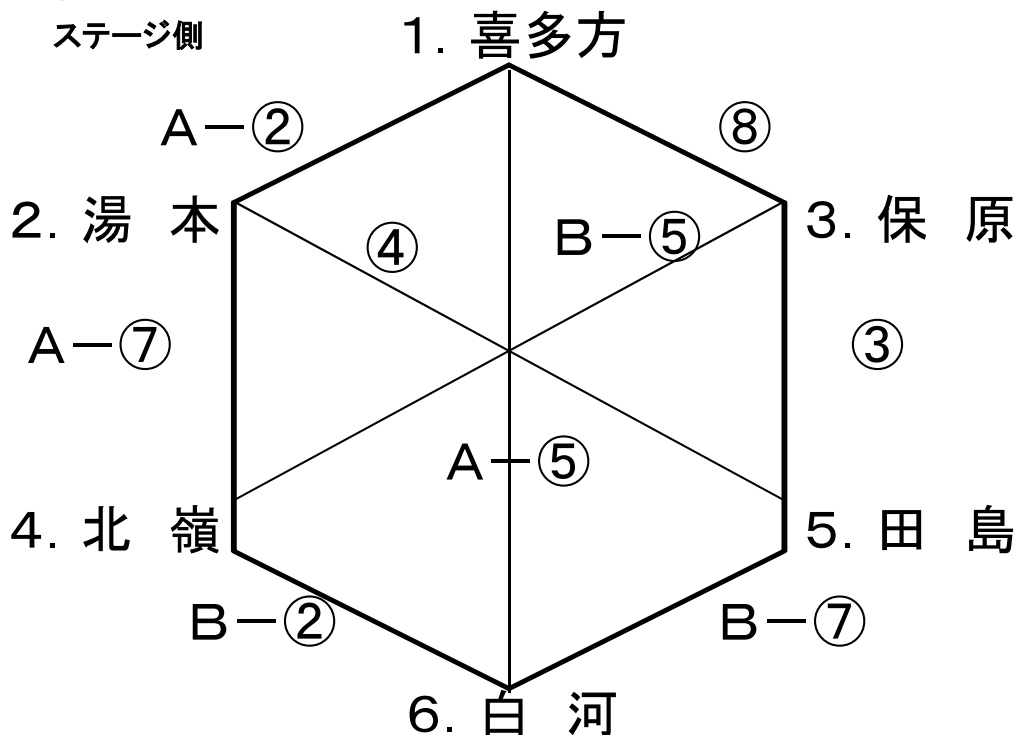

男子 Aコート

ステージ側

\* 試合時間に注意 10分—2分—10分—2分—10分

女子 Bコート

ユニフォームの色はチーム番号の若い方が淡色ですが、チーム間で決めて構いません。