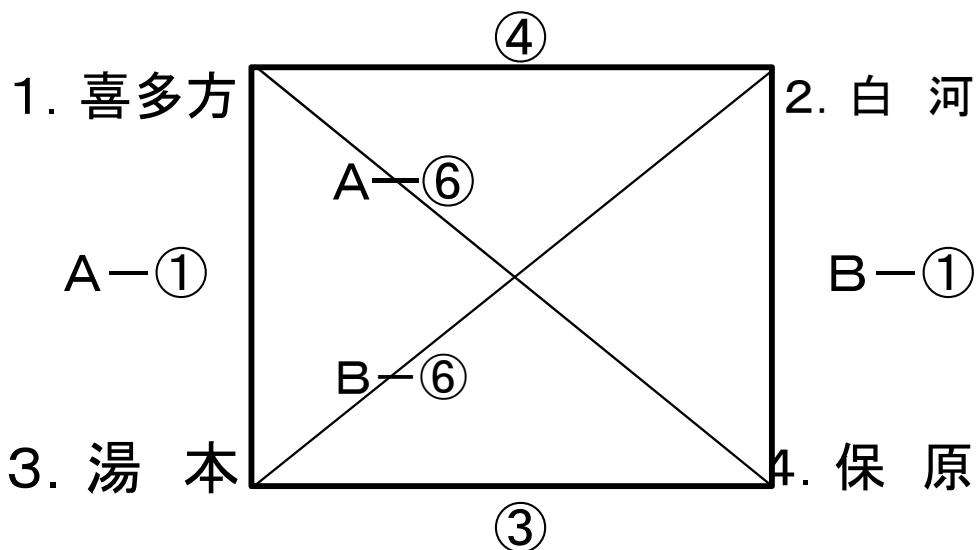

男子 Aコート

ステージ側

\* 試合時間に注意 10分—2分—10分—2分—10分

女子 Bコート

ユニフォームの色はチーム番号の若い方が淡色ですが、チーム間で決めて構いません。