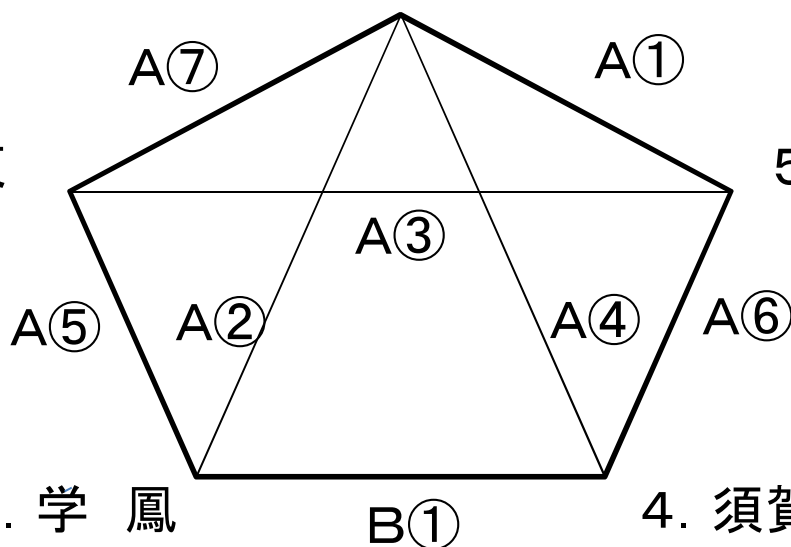

会場 喜多方一中体育館

2019 8.3

A コートはステージ側

試合開始 9時～

\* 試合時間に注意

10分—2分—10分—2分—10分

男子

1ゲーム所要時間 1時間

1. 修 明

2. 相馬東

5. 田 島

3. 学 鳳

4. 須賀桐

女子

1. 喜東桐

B(2)

4. 須賀桐

B(6)

2. 相馬東

B(3)

3. 修 明

ユニフォームはチーム番号の若い方が淡色ですが、チーム間の話し合いで決めて構いません。