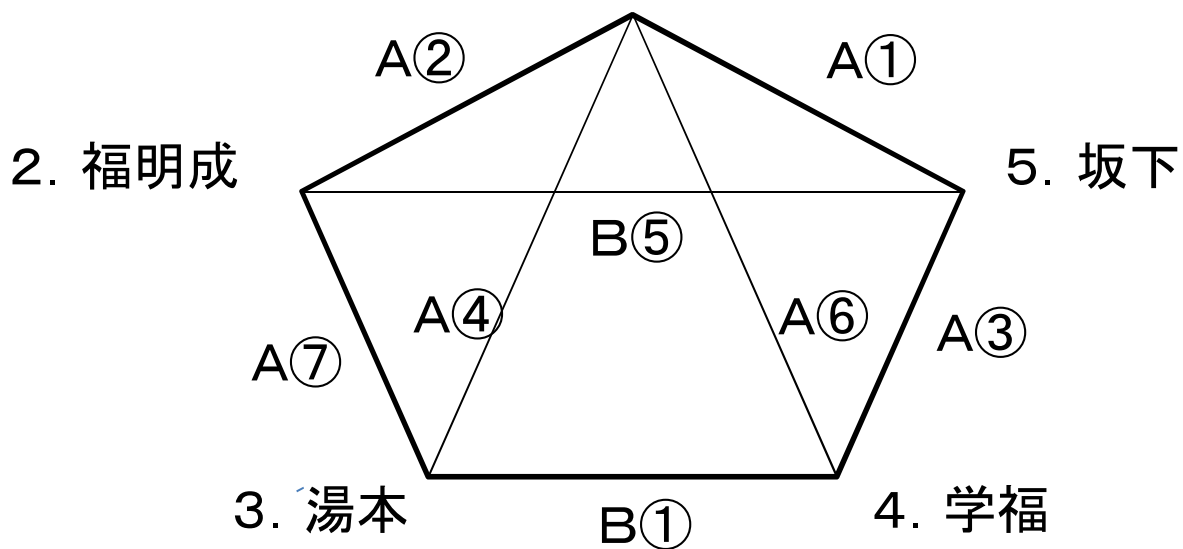

会場 喜多方高校体育館

2019 8.3

A コートはステージ側

試合開始 9時～

* 試合時間に注意

10分—2分—10分—2分—10分

男子

1ゲーム所要時間 1時間

1. 尚 志

女子

1. 尚 志

B(3)

4. 学 鳳

A(5)

B(4)

B(6)