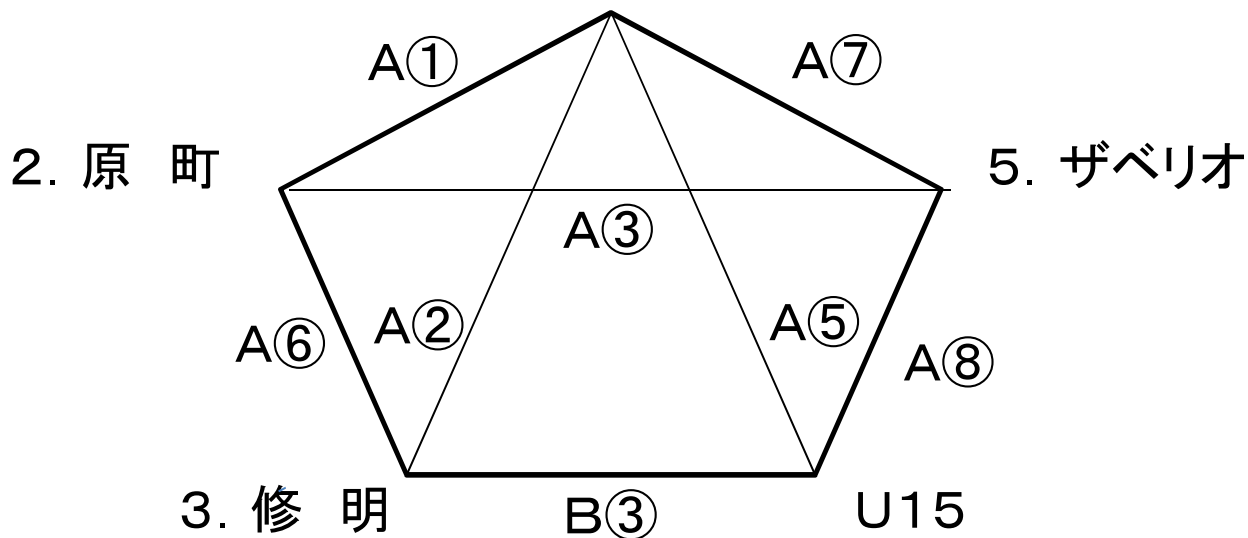

会場 喜多方一中体育館

2019 8.4

A コートはステージ側

試合開始 9時～

* 試合時間に注意

10分—2分—10分—2分—10分

男子

1ゲーム所要時間 1時間

1. 勿来工

女子

ユニフォームはチーム番号の若い方が淡色ですが、チーム間の話し合いで決めて構いません。