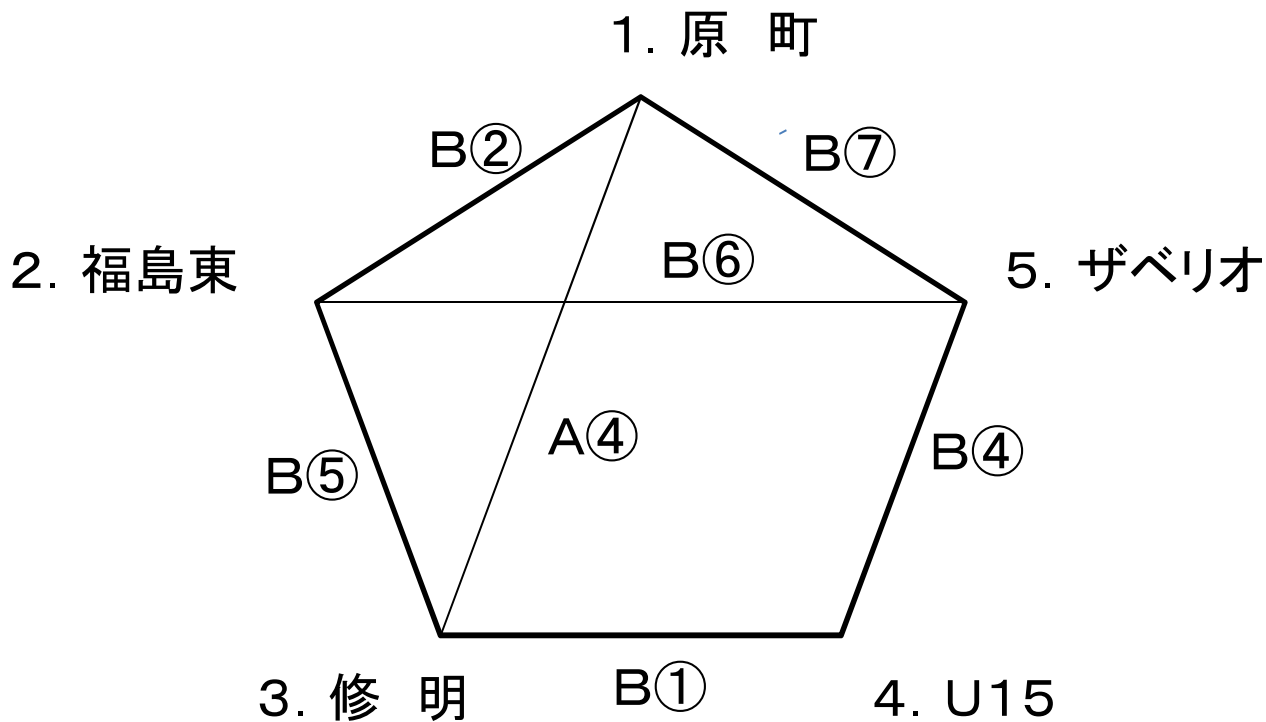

会場 喜多方一中体育館

2019 8.4

A コートはステージ側

試合開始 9時～

* 試合時間に注意

10分—2分—10分—2分—10分

男子

1ゲーム所要時間 1時間

1. 勿来工

女子

ユニフォームはチーム番号の若い方が淡色ですが、チーム間の話し合いで決めて構いません。