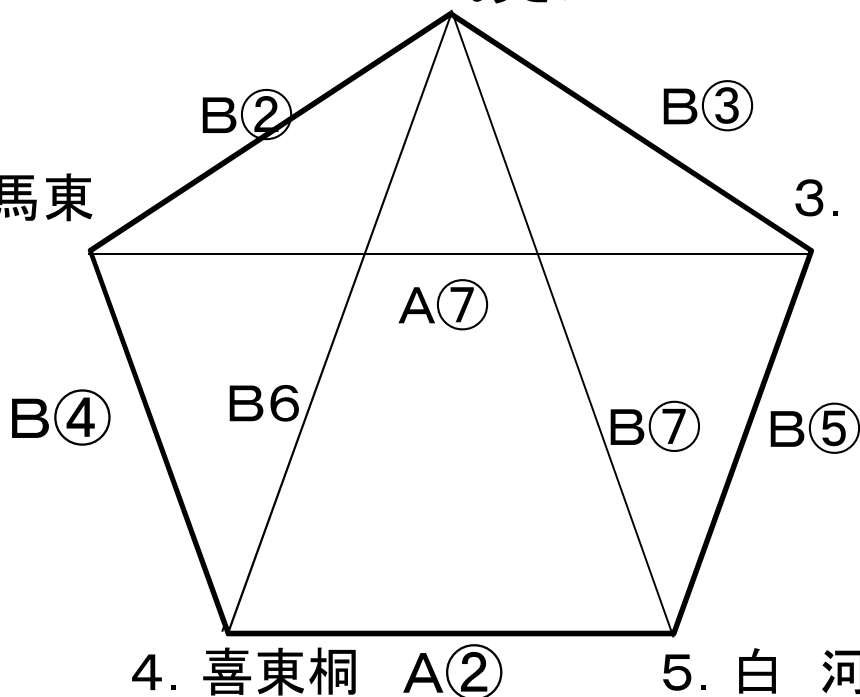

男子

ステージ側からAコート

9時トスアップ

1. 坂下

2. 白河

3. あさか

B①

4. 相馬東

* 試合時間に注意 10分—2分—10分—2分—10分

女子

1. あさか

2. 相馬東

3. 学鳳

ユニフォームの色はチーム番号の若い方が淡色ですが、チーム間で決めて構いません。