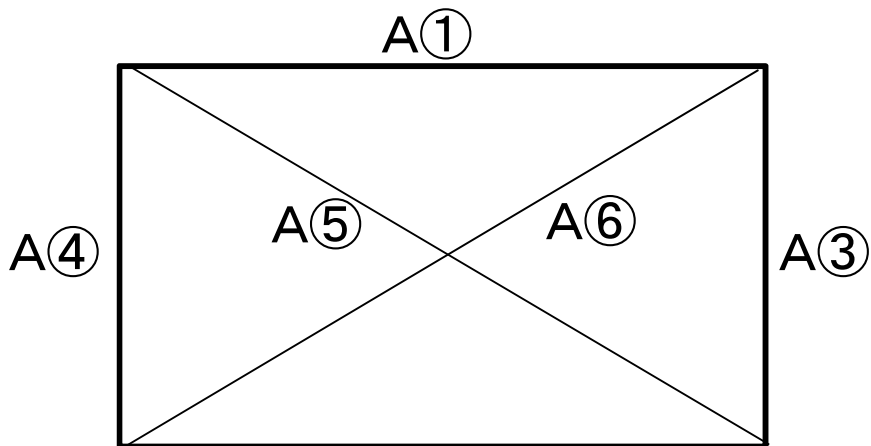

男子

ステージ側からAコート

9時トスアップ

1. 坂下

2. 白河

3. あさか

B①

4. 相馬東

* 試合時間に注意 10分—2分—10分—2分—10分