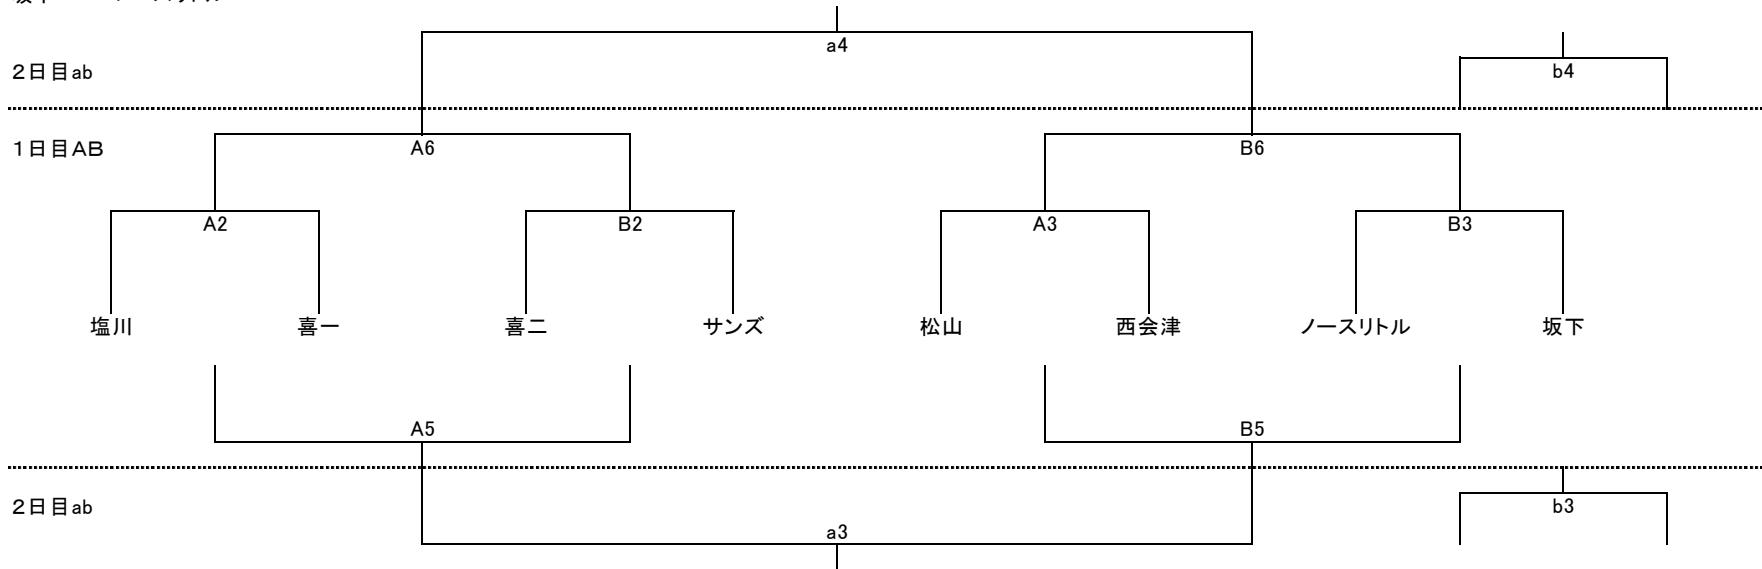

令和元年第4回喜多方市民バスケットボール大会兼第15回夏季バスケットボール耶麻選手権大会

会場：押切川公園体育館 メインアリーナ(A、Bコート)

令和元年8月31日(土) 開場 7:00 代表者会議 8:15

※対戦表、ユニフォームは、左が淡色、右は濃色をお願いします。

※2日目の交流戦のカードは、当日決めていきます。(耶麻地区リーグ戦成績に反映されます)

男子(8チーム)

- 喜一 塩川
- 喜二 サンズ (1日目のみ)
- 松山 西会津
- 坂下 ノースリトル