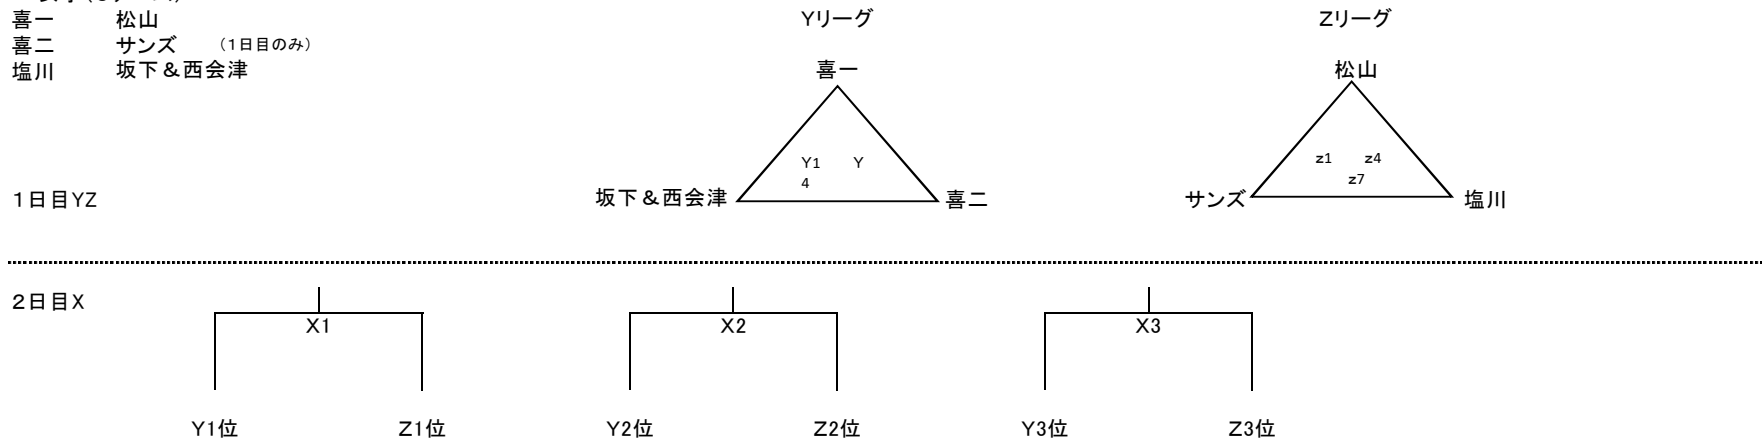

女子(6チーム)

- 喜一 松山
- 喜二 サンズ (1日目のみ)
- 塩川 坂下 & 西会津