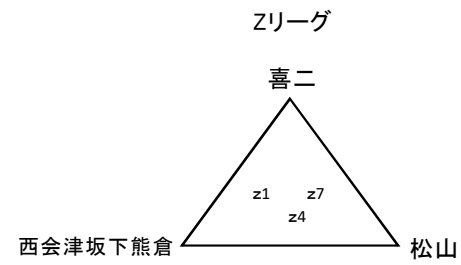

女子(6チーム)

Yリーグ	塩川	サンズ	喜一
Zリーグ	喜二	松山	西会津坂下熊倉

1日目