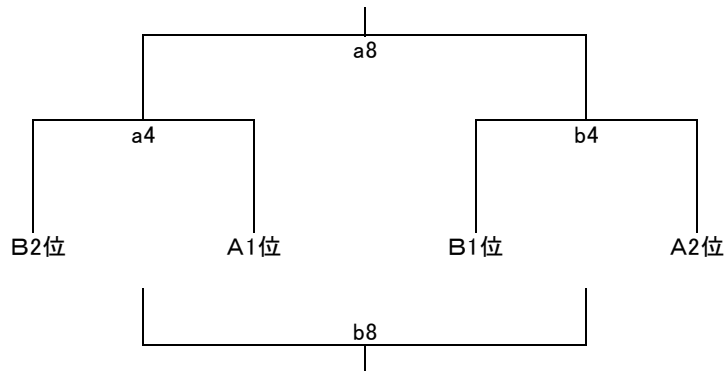

Aグループ	塩川	熊倉	サンズ	喜二
Bグループ	松山	喜一	西会津	坂下

Aグループ

Bグループ

2日目

男子決勝トーナメント

男子順位決定トーナメント

女子(6チーム)

Yリーグ	塩川	サンズ	喜一
Zリーグ	喜二	松山	西会津坂下熊倉