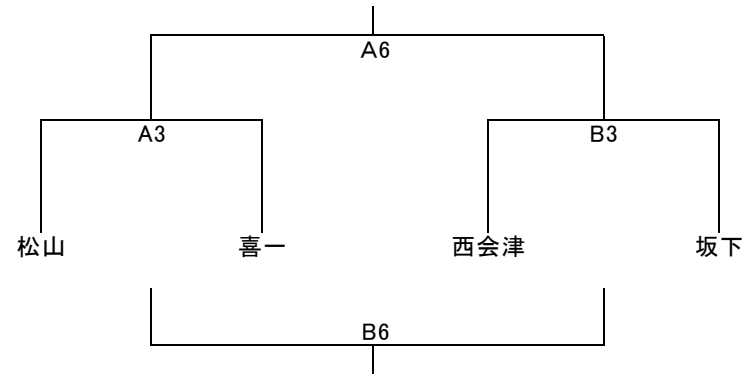

第34回冬季小学生耶麻選手権大会

会場: 押切川公園体育館 メインアリーナ(A、Bコート)

令和2年3月7日(土)8日(日)

開場&会場準備 7:30~

代表者会議 8:15

開会式 8:20

試合開始 9:00

男子(8チーム)

Aグループ	塩川	熊倉	サンズ	喜二
Bグループ	松山	喜一	西会津	坂下

Aグループ

Bグループ

2日目

男子決勝トーナメント

男子順位決定トーナメント