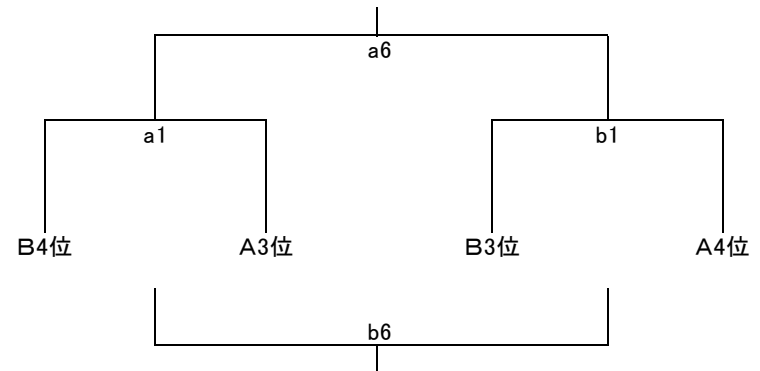

Aグループ	塩川	熊倉	サンズ	喜二
Bグループ	松山	喜一	西会津	坂下

Aグループ

Bグループ

2日目

男子決勝トーナメント

男子順位決定トーナメント

女子(6チーム)

Yリーグ	塩川	サンズ	喜一
Zリーグ	喜二	松山	西会津坂下熊倉