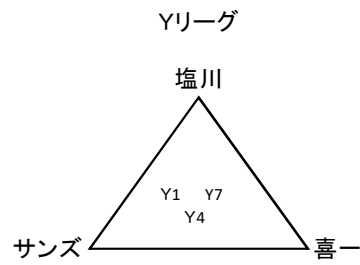

Aグループ	塩川	熊倉	サンズ	喜二
Bグループ	松山	喜一	西会津	坂下

Aグループ

Bグループ

2日目

男子決勝トーナメント

男子順位決定トーナメント

女子(6チーム)

Yリーグ	塩川	サンズ	喜一
Zリーグ	喜二	松山	西会津坂下熊倉

1日目

2日目

女子決勝トーナメント