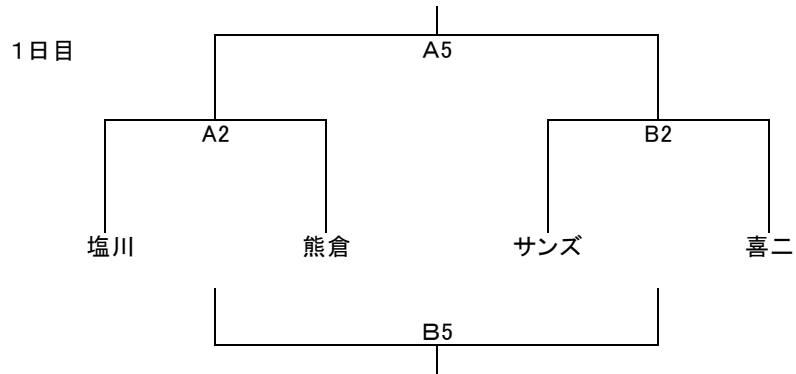

第34回冬季小学生耶麻選手権大会

会場: 押切川公園体育館 メインアリーナ(A、Bコート)

令和2年3月7日(土)8日(日)

開場&会場準備 7:30~

代表者会議 8:15

開会式 8:20

試合開始 9:00

男子(8チーム)

Aグループ	塩川	熊倉	サンズ	喜二
Bグループ	松山	喜一	西会津	坂下

Aグループ