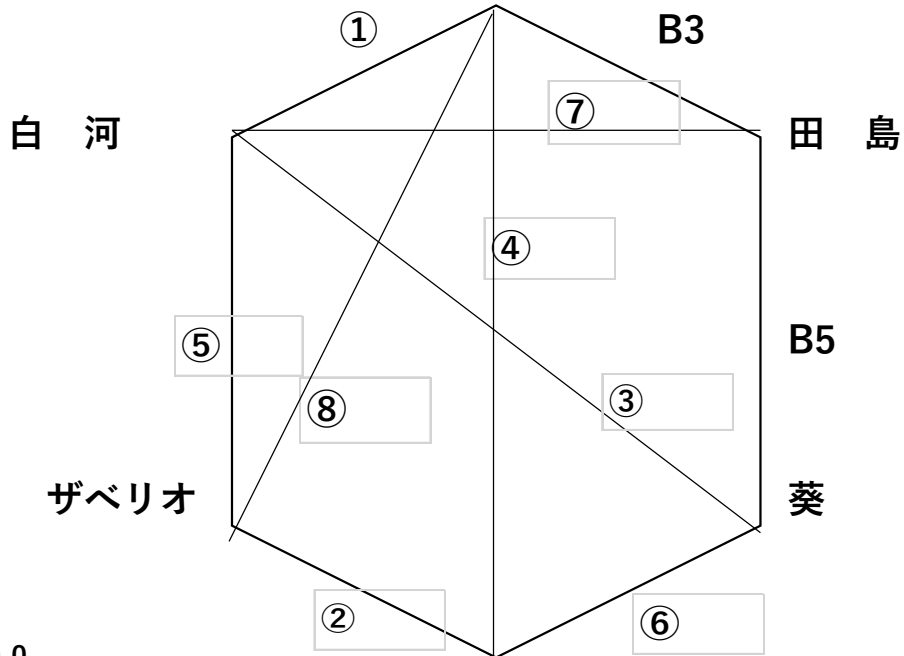

サマーリーグ

2021. 8. 1

喜多方三中体育館

男子

桐 桜

Aコート

試合時間

- ① 9:00 - 10:00
- ② 10:00 - 11:00
- ③ 11:00 - 12:00
- ④ 12:00 - 13:00
- ⑤ 13:00 - 14:00
- ⑥ 14:00 - 15:00
- ⑦ 15:00 - 16:00
- ⑧ 16:00 - 17:00

女子

勿来工

Bコート