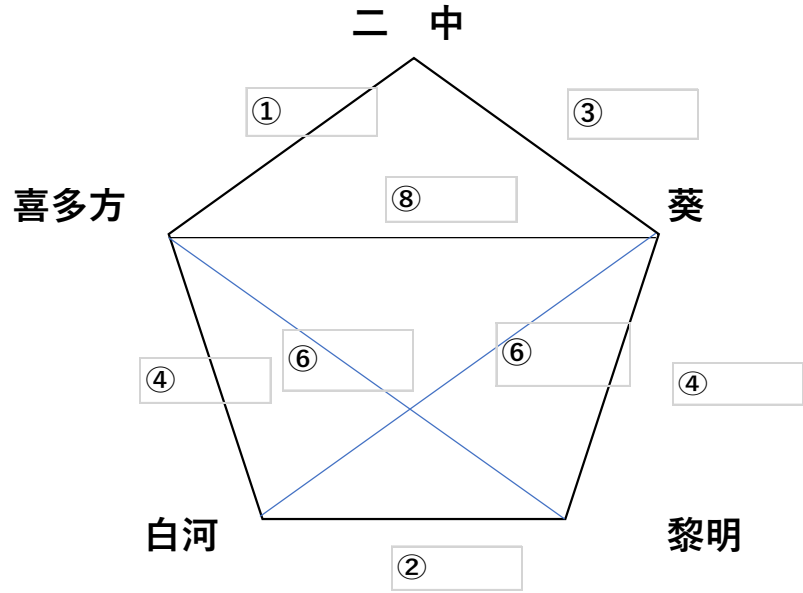

サマーリーグ 2022・8・6

試合会場 喜多方第2中学校

男子

- ① 9:00
- ② 10:00
- ③ 11:00
- ④ 12:00
- ⑤ 13:00
- ⑥ 14:00
- ⑦ 15:00
- ⑧ 16:00

女子