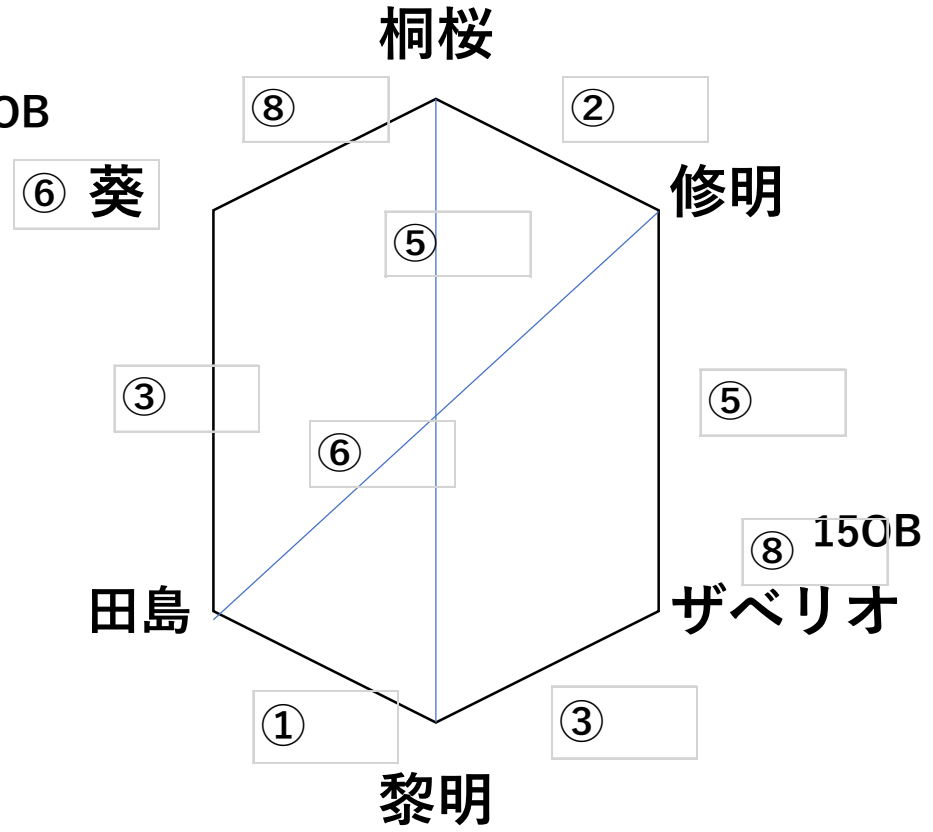

サマーリーグ 2022 8. 7

試合会場 喜多方第3中学校

男子

- ① 9:00
- ② 10:00 150B
- ③ 11:00
- ④ 12:00
- ⑤ 13:00
- ⑥ 14:00
- ⑦ 15:00

女子