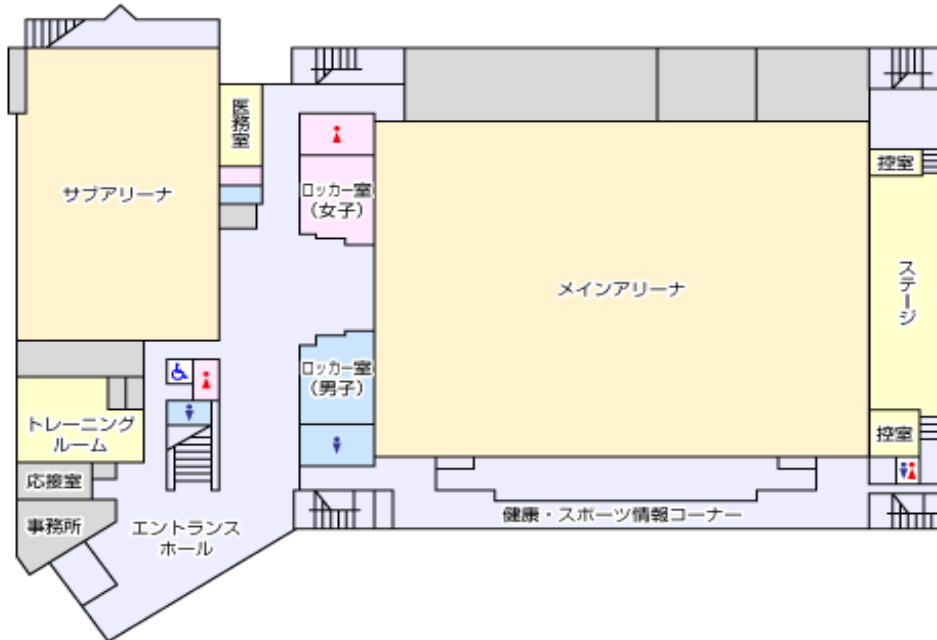

各チーム掃除割り当て

各チーム掃除の割り当てを以下のように決めさせていただきました。

23日終了後各チーム指定の場所の清掃をお願い致します。

【1F清掃割り当て】

- ・サブアリーナ、1Fエントランスホール、1F通路 - NEXTHOOPS
- ・メインアリーナ、ステージ、 - 坂下

【2F清掃割り当て】

- ・2Fロビー - 松山
- ・2Fランニング通路 - 塩川

・各チーム自チームの使用した待機場所、応援席は使用後に清掃をお願い致します。