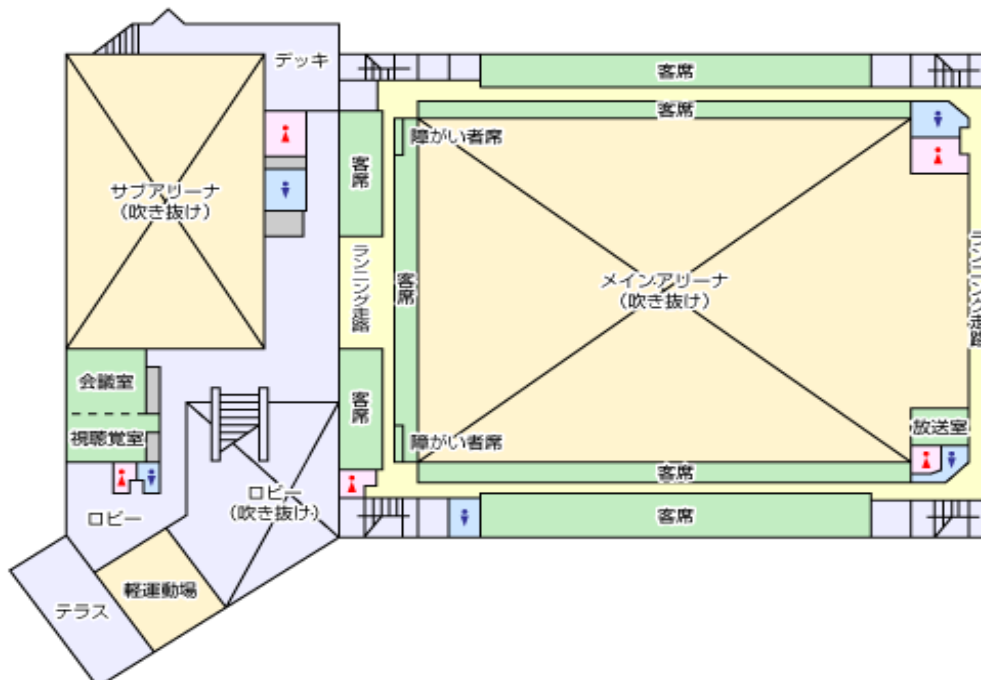

各チーム掃除割り当て

各チーム掃除の割り当てを以下のように決めさせていただきました。

23日終了後各チーム指定の場所の清掃をお願い致します。

【1F清掃割り当て】

- ・サブアリーナ、1Fエントランスホール、1F通路 - NEXTHOOPS
- ・メインアリーナ、ステージ、 - 坂下

【2F清掃割り当て】

- ・2Fロビー - 松山
- ・2Fランニング通路 - 塩川

・各チーム自チームの使用した待機場所、応援席は使用後に清掃をお願い致します。