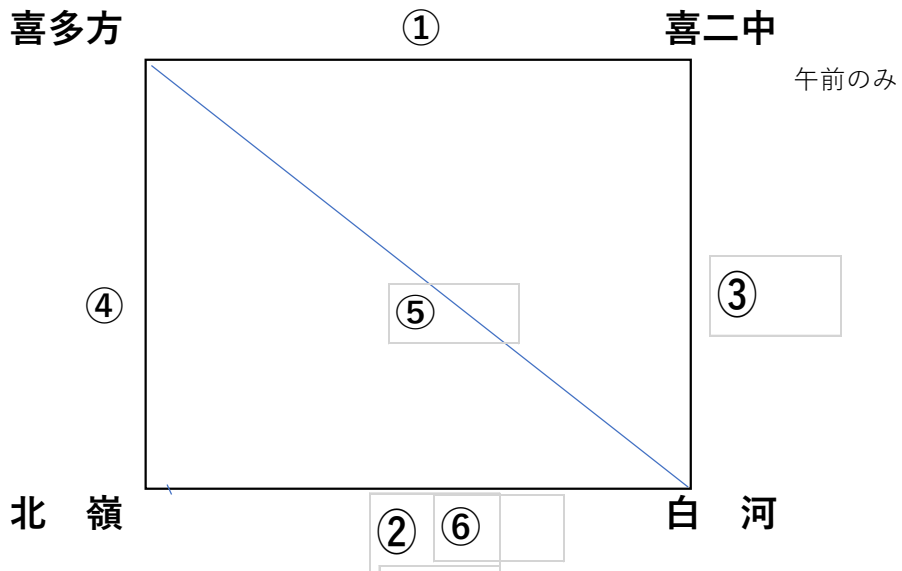

5月14日 第2ステージ

喜多方高校 体育館

試合開始9時から

男子

訂正版

- ① 9:00
- ② 10:00
- ③ 11:00
- ④ 12:00
- ⑤ 13:00
- ⑥ 14:00
- ⑦ 15:00
- ⑧ 16:00

女子