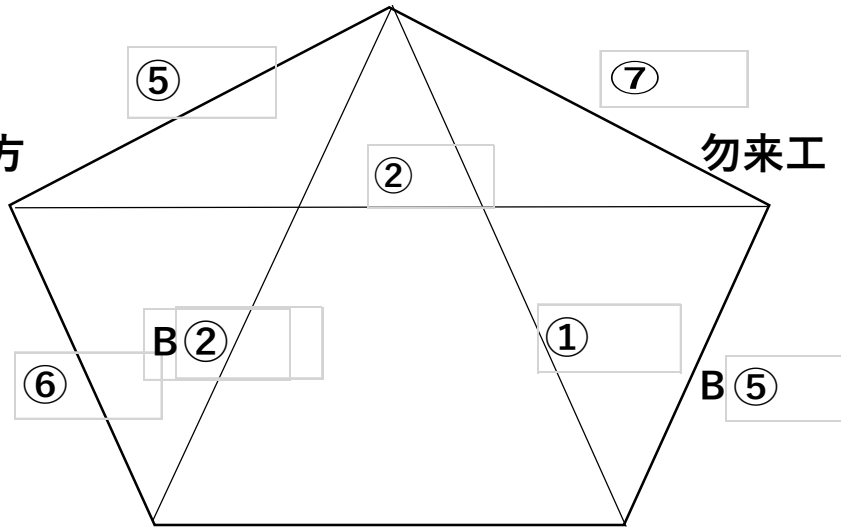

サマーリーグ

2023.8月4日

喜多方高校体育館

男子

Aコート

白 河

喜多方

勿来工

女子の6・7はハーフゲーム

試合時間

①

10:00 - 11:00

②

11:00 - 12:00

③

12:00 - 13:00