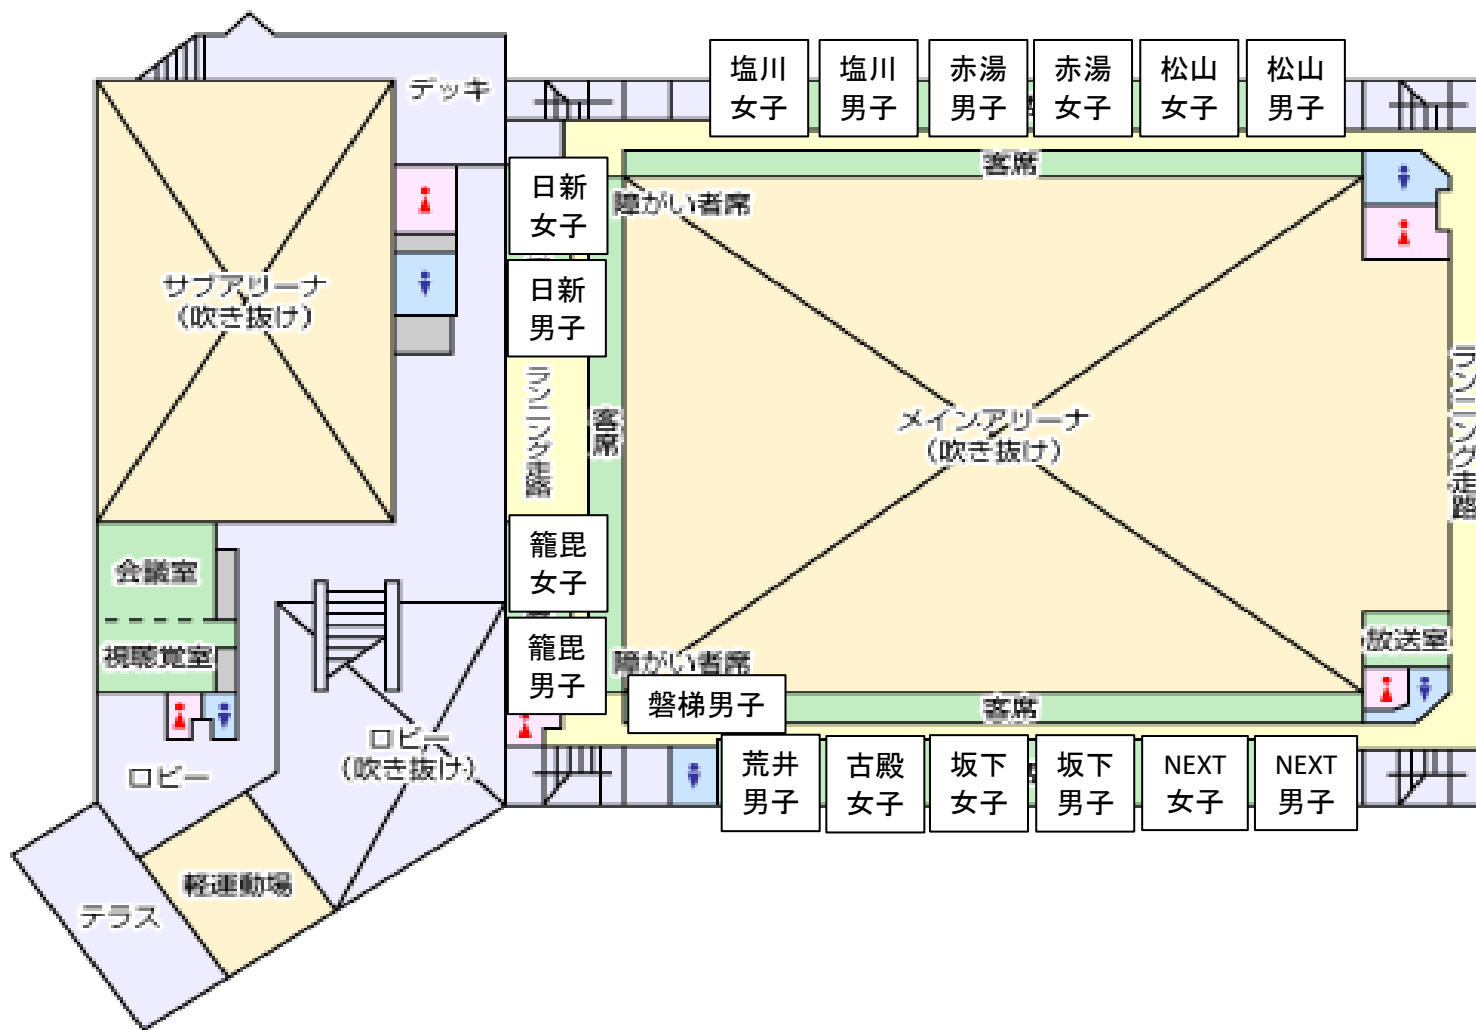

10月14日 各チーム待機場所割り当て

- ・メインアリーナに面した客席の一行目は応援席としてください。
- ・チーム数が多いため各チーム待機場所の確保については譲り合いや協力をお願い致します。