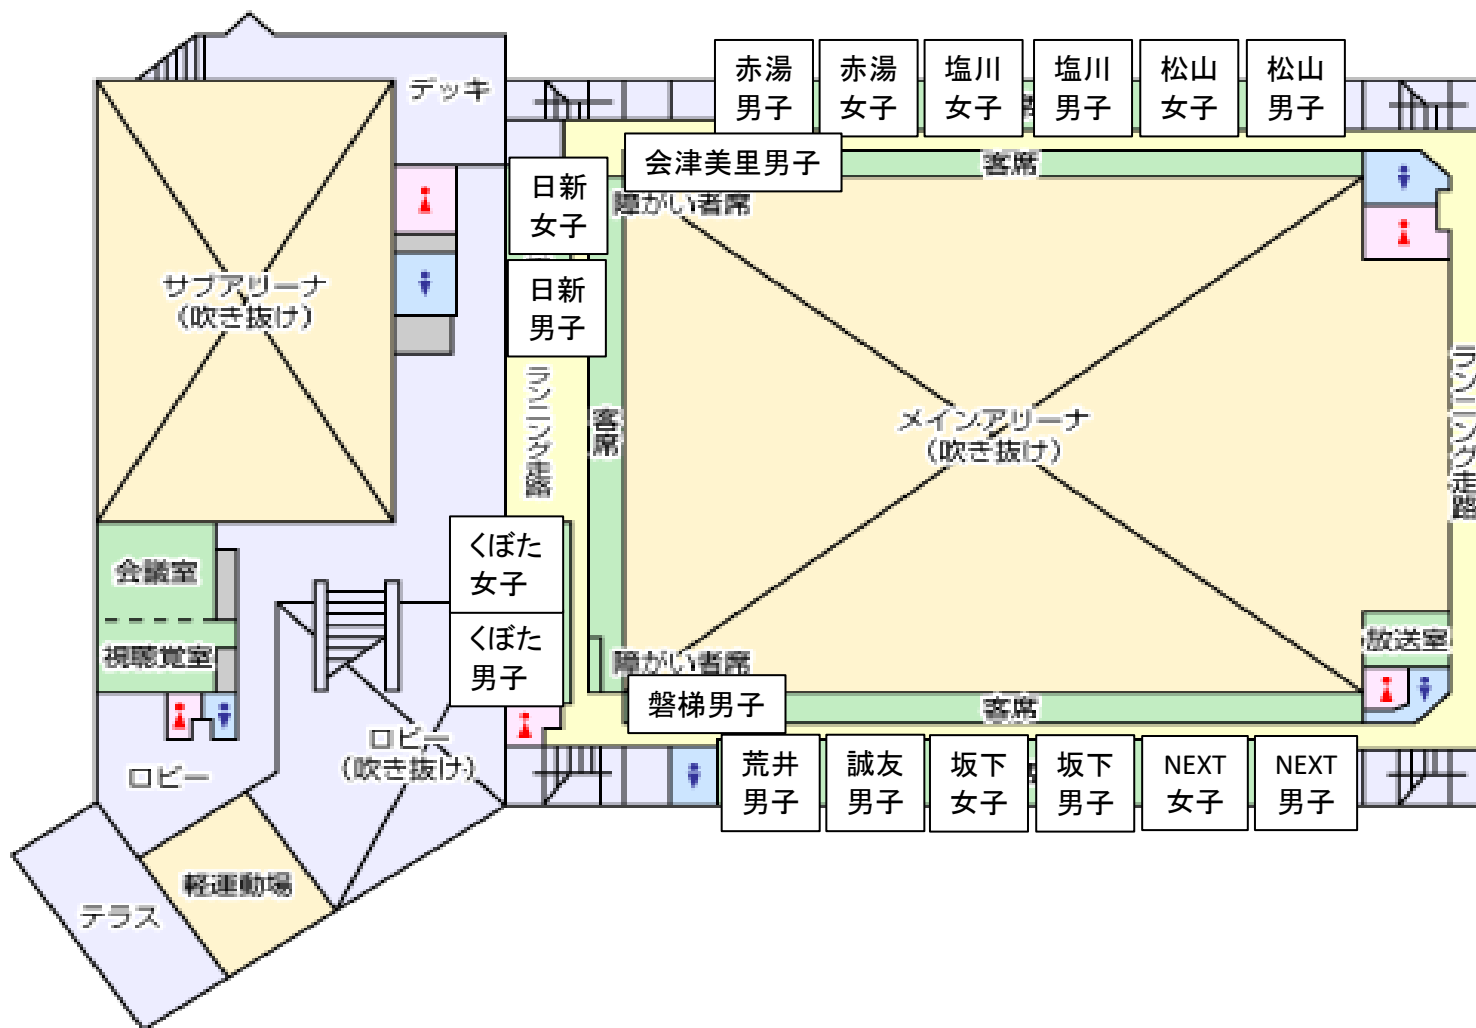

10月15日 各チーム待機場所割り当て

- ・メインアリーナに面した客席の一行目は応援席としてください。
- ・チーム数が多いため各チーム待機場所の確保については譲り合いや協力をお願い致します。