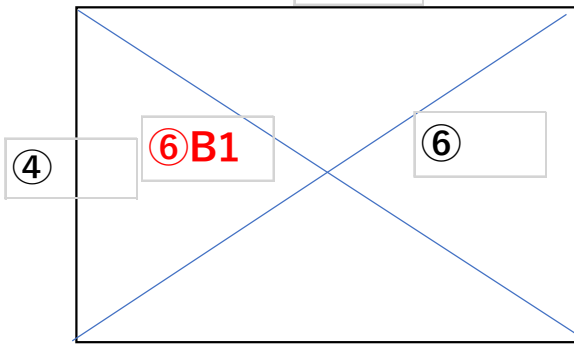

5月14日 キャンプ第2ステージ

喜多方第1中学校

体育館

試合開始 10時から

訂正版

男子

Aコート

喜多方桐桜

①

修 明