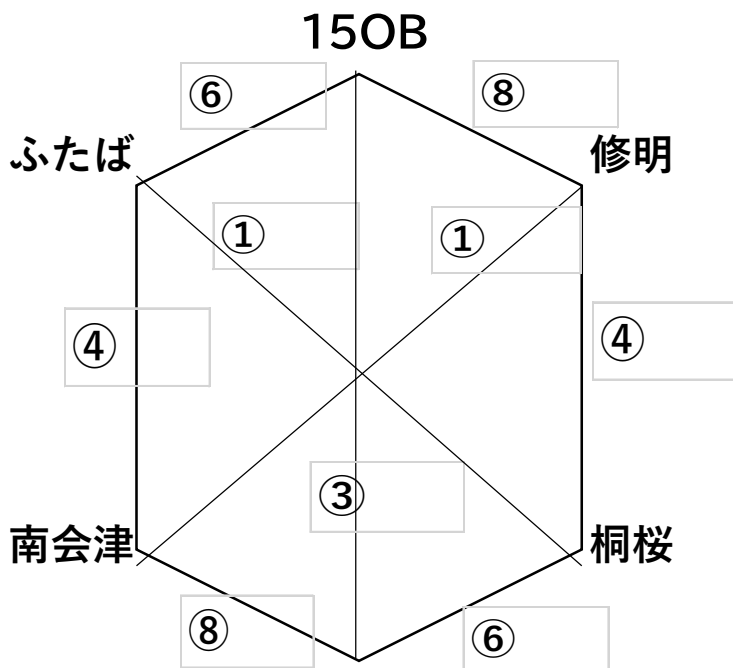

男子

- ① 9:00
- ② 10:00
- ③ 11:00
- ④ 12:00
- ⑤ 12:45
- ⑥ 13:30
- ⑦ 14:15
- ⑧ 15:00
- ⑨ 15:45

※①～③まで1. 2. 4P設定 **学福島**
 ④～⑨まで10-2-10のハーフゲーム

女子